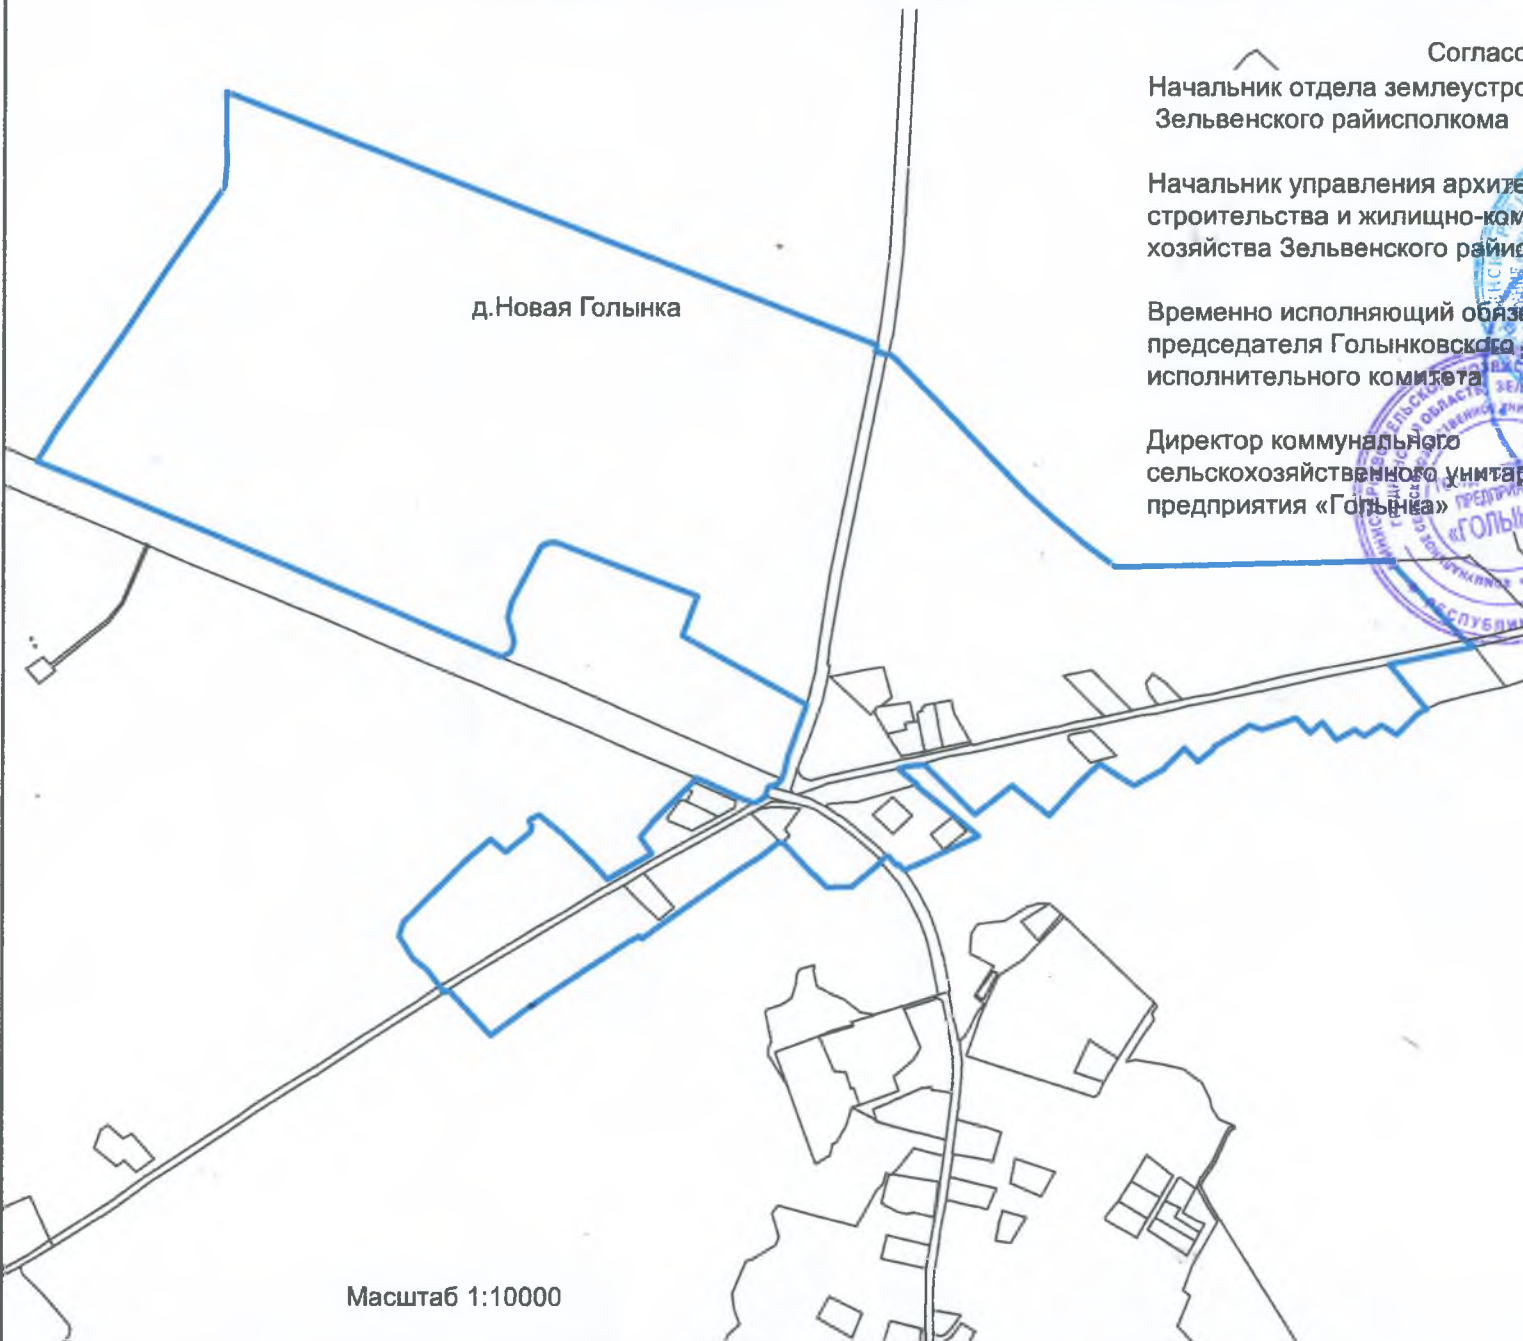

План границ д.Новая Голынка Голынковского сельсовета Зельвенского района Гродненской области

д.Новая Голынка

Согласовано

Начальник отдела землеустройства  
Зельвенского райисполкома

А.Н.Грель

Начальник управления архитектуры,  
строительства и жилищно-коммунального  
хозяйства Зельвенского райисполкома