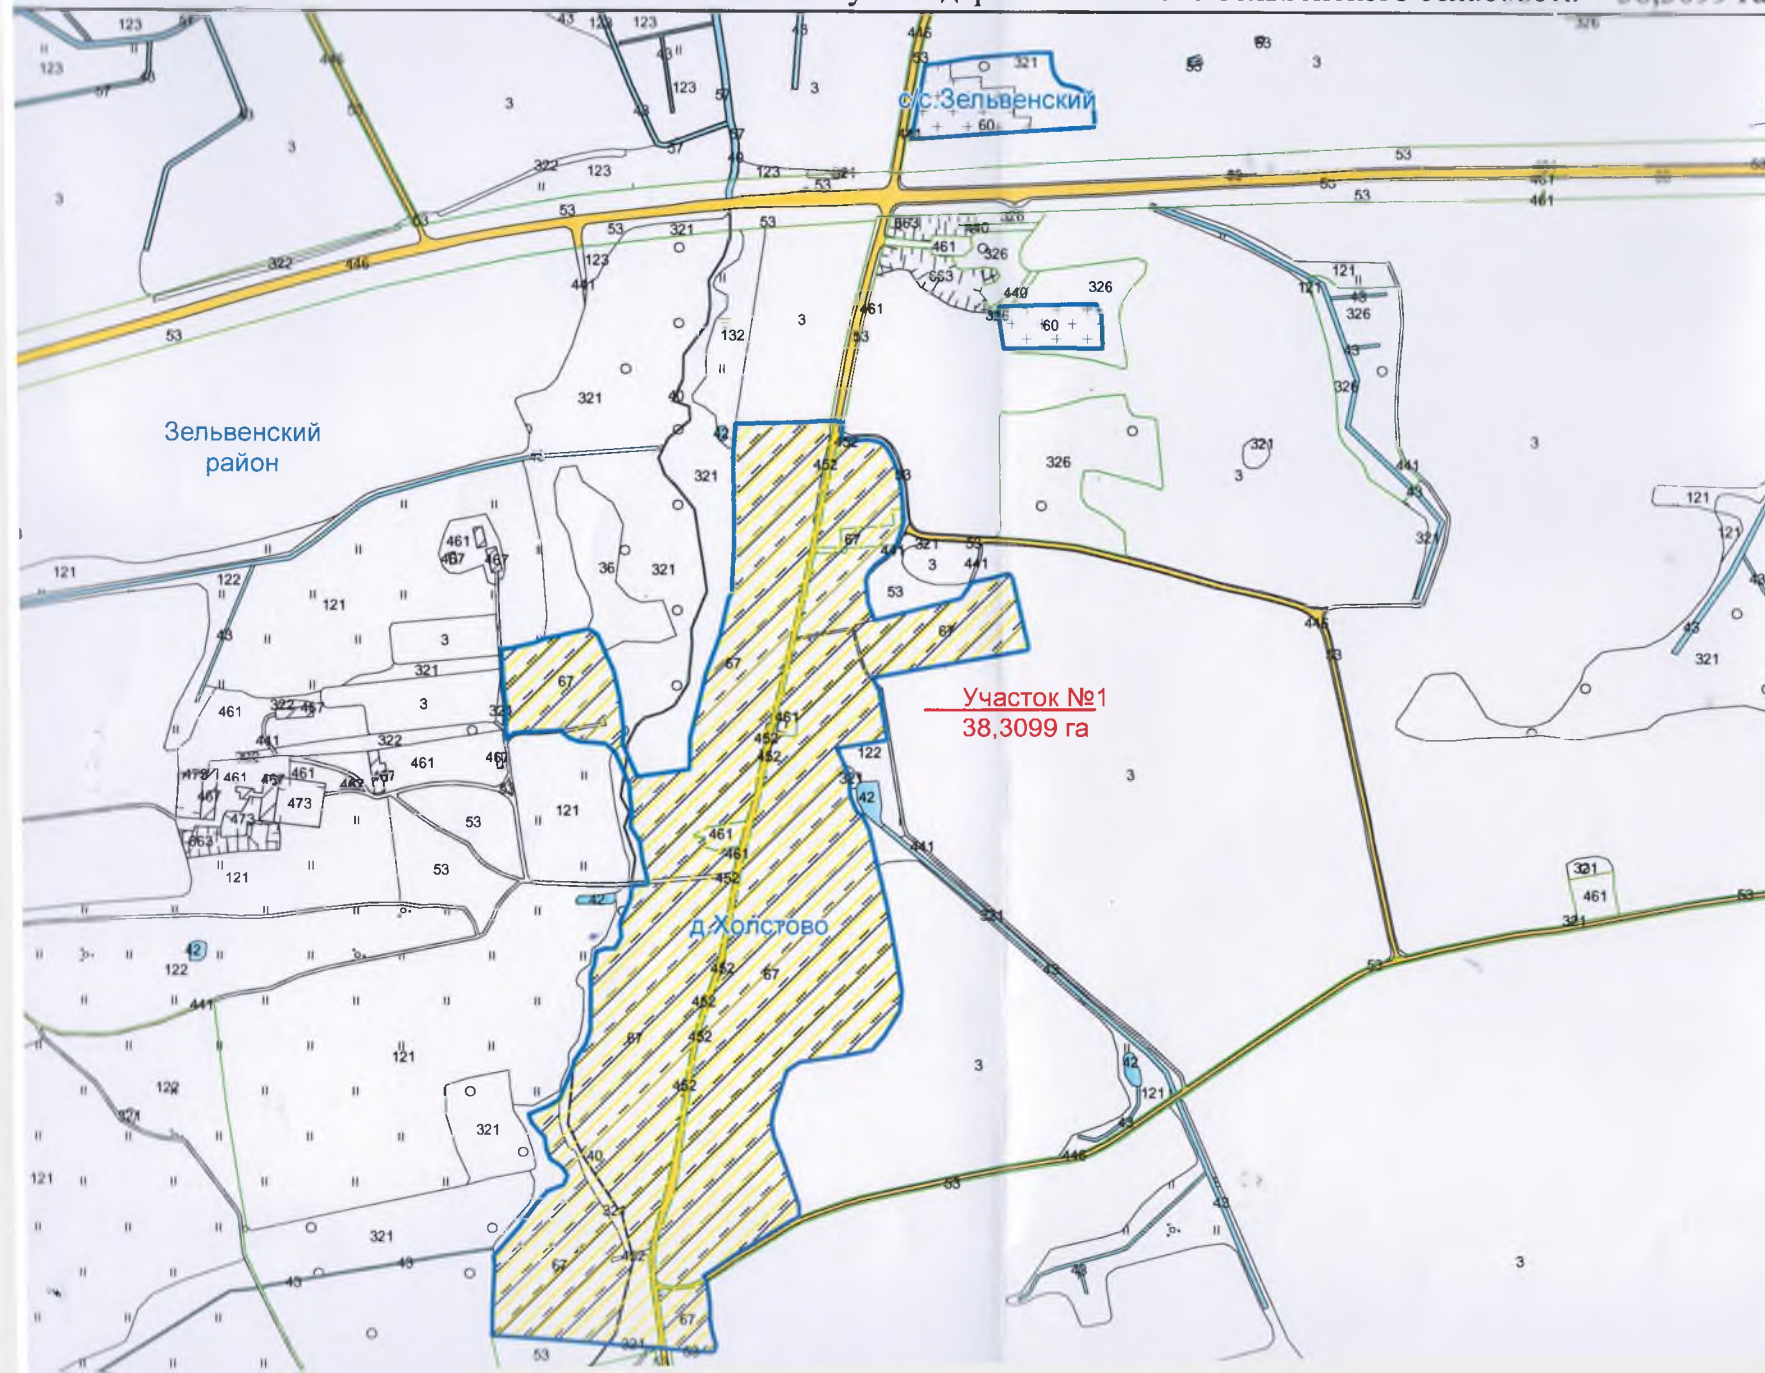

**(согласование границ деревни Холстово Зельвенского сельского совета  
Зельвенского района Гродненской области)**

**Всего земель населенного пункта деревни Холстово Зельвенского сельсовета - 38,3099 га**